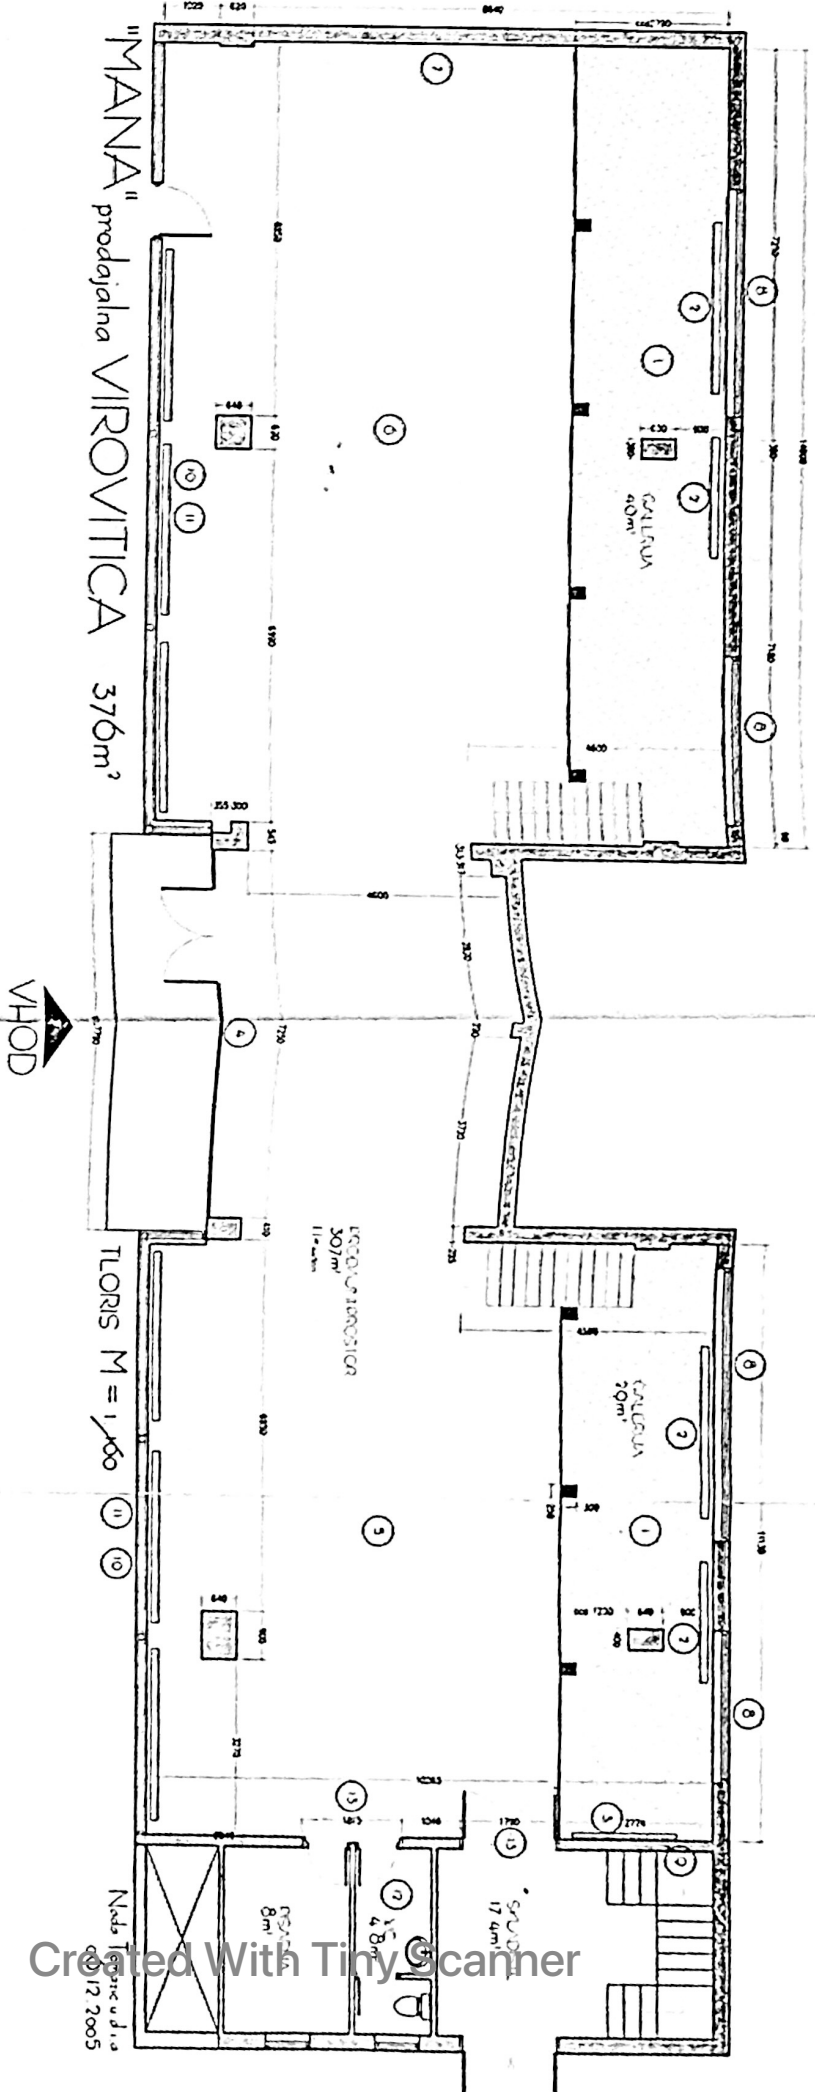

# OBSTOJECE STANJE

"MANA" prodajna VIROVITICA 376m<sup>2</sup>

VHOD

FLORIS M = 1,550

KATEGORIJA PROJEKCIJA  
30/m<sup>2</sup>  
11.1.2005

KALINA  
40m<sup>2</sup>

KALINA  
20m<sup>2</sup>

STANJE  
17.4m<sup>2</sup>

KUPAONICA  
8m<sup>2</sup>